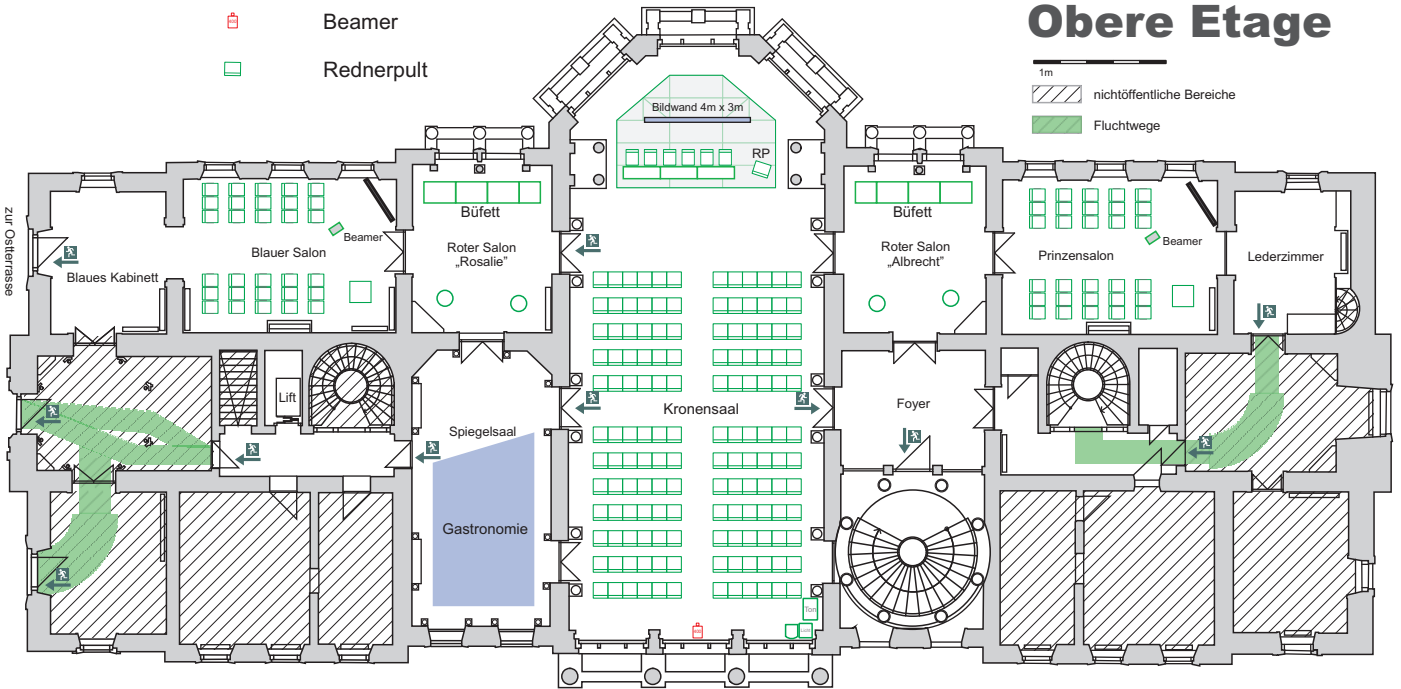

**Obergeschoss**

Blaues Kabinett	0 Plätze
Blauer Salon	30 Plätze
Roter Salon "Rosalie"	0 Plätze (Getränkestation)
Kronensaal	144 Plätze, 6 Plätze Präsidium
Roter Salon "Albrecht"	0 Plätze (Getränkestation)
Prinzensalon	30 Plätze
Lederzimmer	0 Plätze
	204 Plätze

Schloss exklusiv

Tagung, Reihenbestuhlung

SCHLOSS  
ALBRECHTSBERG  
DRESDEN

**Erdgeschoss**

Gartensaal	Stehische
Billardsaal	Büfett

- Beamer
- Rednerpult

**Obere Etage**

**Untere Etage**