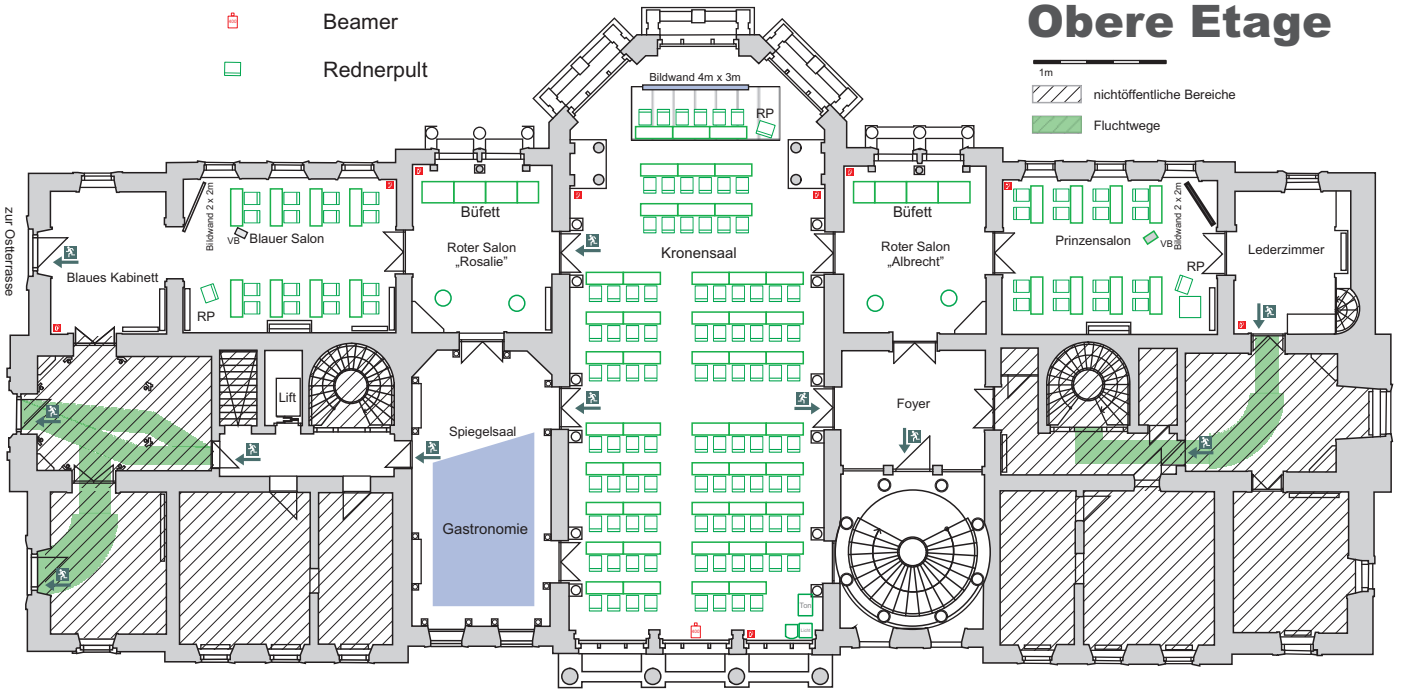

Obergeschoss	
Blaues Kabinett	0 Plätze
Blauer Salon	16 Plätze
Roter Salon "Rosalie"	0 Plätze (Getränkestation)
Kronensaal	90 Plätze, 6 Plätze Präsidium
Roter Salon "Albrecht"	0 Plätze (Getränkestation)
Prinzensalon	16 Plätze
Lederzimmer	0 Plätze
	122 Plätze

Schloss exklusiv

Tagung, parlamentarisch

SCHLOSS
ALBRECHTSBERG
DRESDEN

Erdgeschoss

Gartensaal Stehtische
Billardsaal Büfett

-  Beamer
-  Rednerpult

Obere Etage

Untere Etage