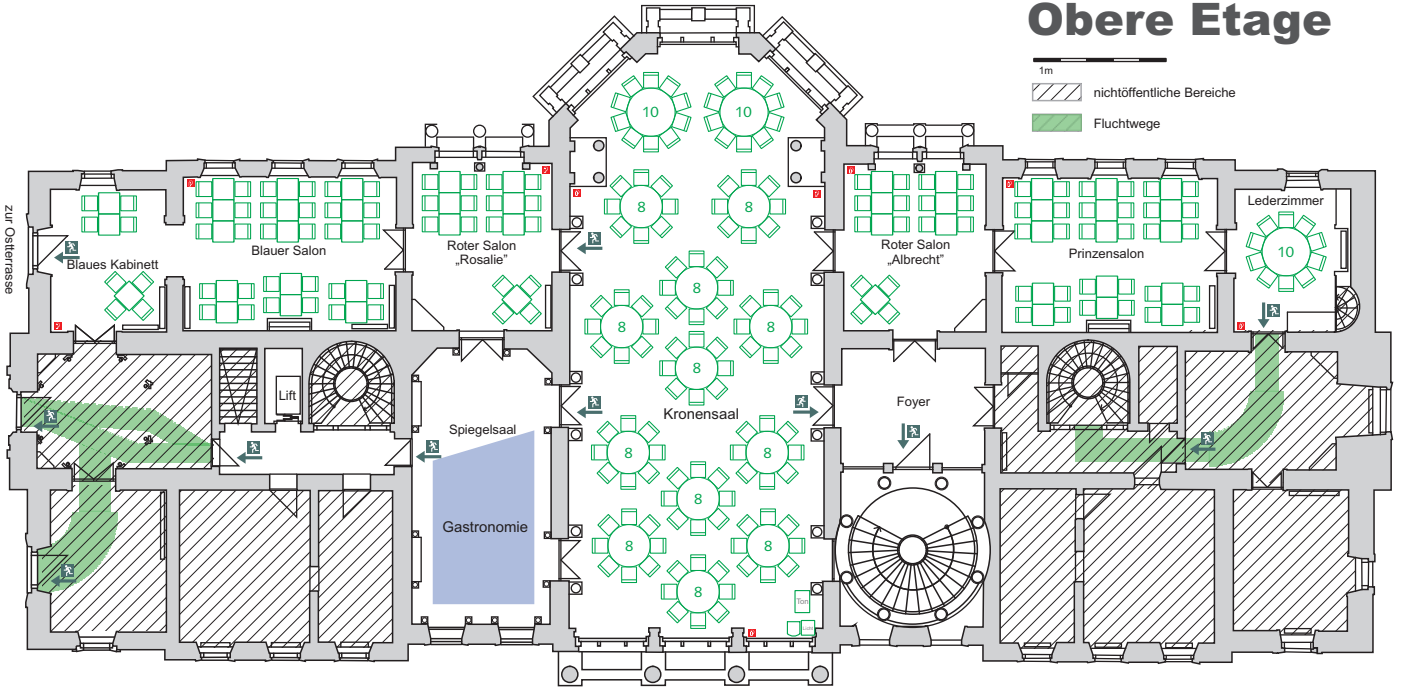

Obergeschoss	
Blaues Kabinett	8 Plätze
Blauer Salon	30 Plätze
Roter Salon "Rosalie"	16 Plätze
Kronensaal	116 Plätze
Roter Salon "Albrecht"	16 Plätze
Prinzensalon	30 Plätze
Lederzimmer	10 Plätze
	226 Plätze

Erdgeschoss	
Gartensaal	72 Plätze
Billardsaal	30 Plätze
	102 Plätze

Schloss exklusiv

Bankett ohne Tanzfläche

SCHLOSS
ALBRECHTSBERG
DRESDEN

Obere Etage

Untere Etage