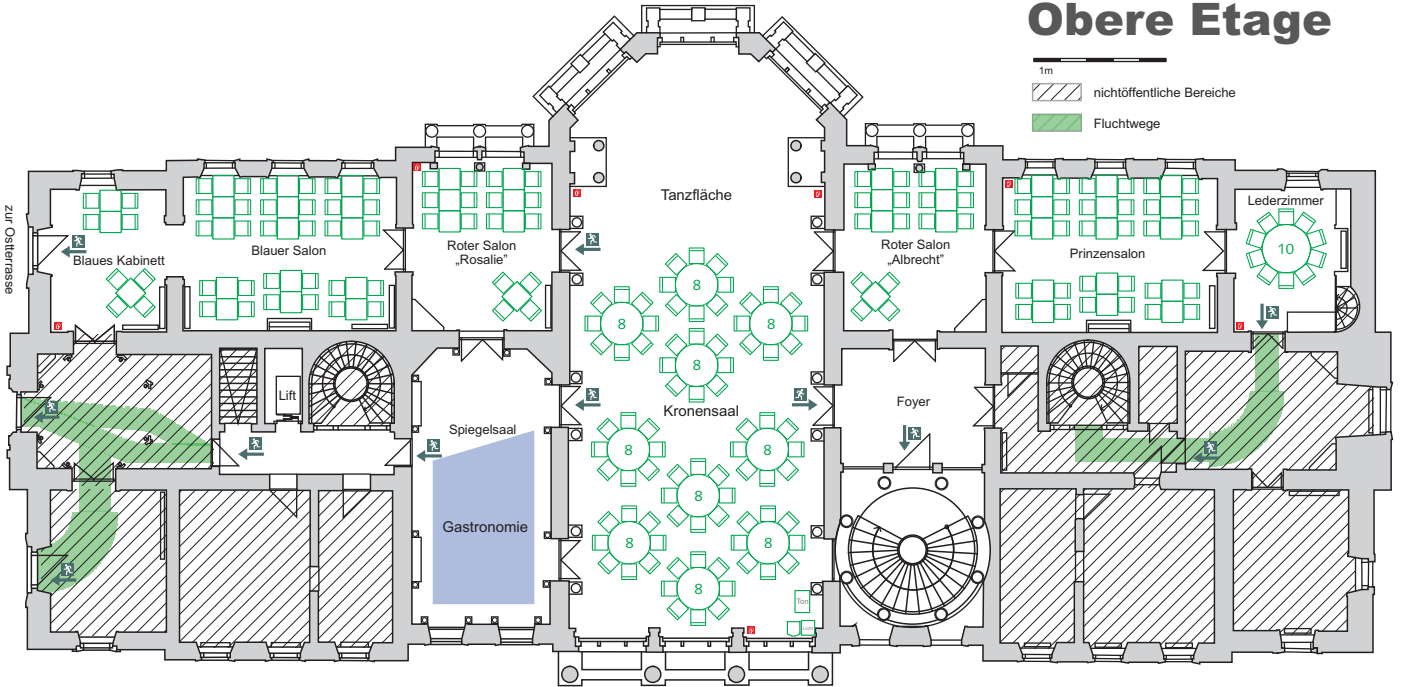

<b>Obergeschoss</b>	
Blaues Kabinett	8 Plätze
Blauer Salon	30 Plätze
Roter Salon "Rosalie"	16 Plätze
Kronensaal	80 Plätze, Tanzfläche
Roter Salon "Albrecht"	16 Plätze
Prinzensalon	30 Plätze
Lederzimmer	10 Plätze
	190 Plätze

<b>Erdgeschoss</b>	
Gartensaal	72 Plätze
Billardsaal	30 Plätze
	102 Plätze

Schloss exklusiv

Bankett mit Tanzfläche

SCHLOSS  
ALBRECHTSBERG  
DRESDEN

## Obere Etage

## Untere Etage